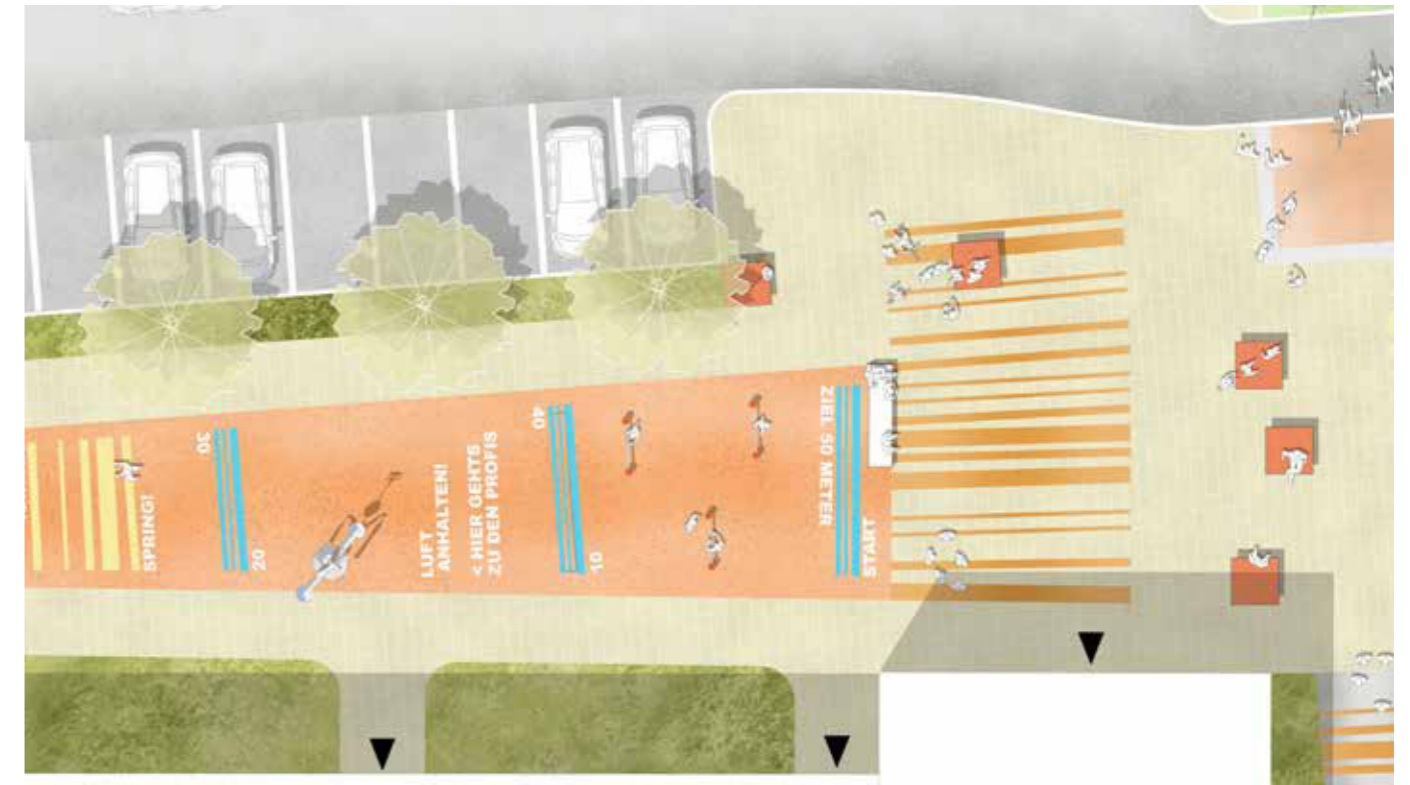

Grüne Mitte - Bereich Sportboulevard

-6- Am Freibad sind neben dem Jugendhaus diverse Sportvereine angesiedelt. Ein boulevardartiges „Sportband“ soll assoziativ auf diese Nutzungen Bezug nehmen und zum Aufenthalt einladen.

Grüne Mitte - Bereich Sportboulevard - Parcoursing

-5- Die Außenanlagen des Freibads werden unter dem Motto des „**Kleinen Urlaubs**“ aufgewertet. Sport- und Spielangebote wie Beachvolleyball, Parcoursing oder SlacklinesT können in der Badesaison von Freibad- besuchern und außerhalb der Saison von der gesamten Bevölkerung genutzt werden.