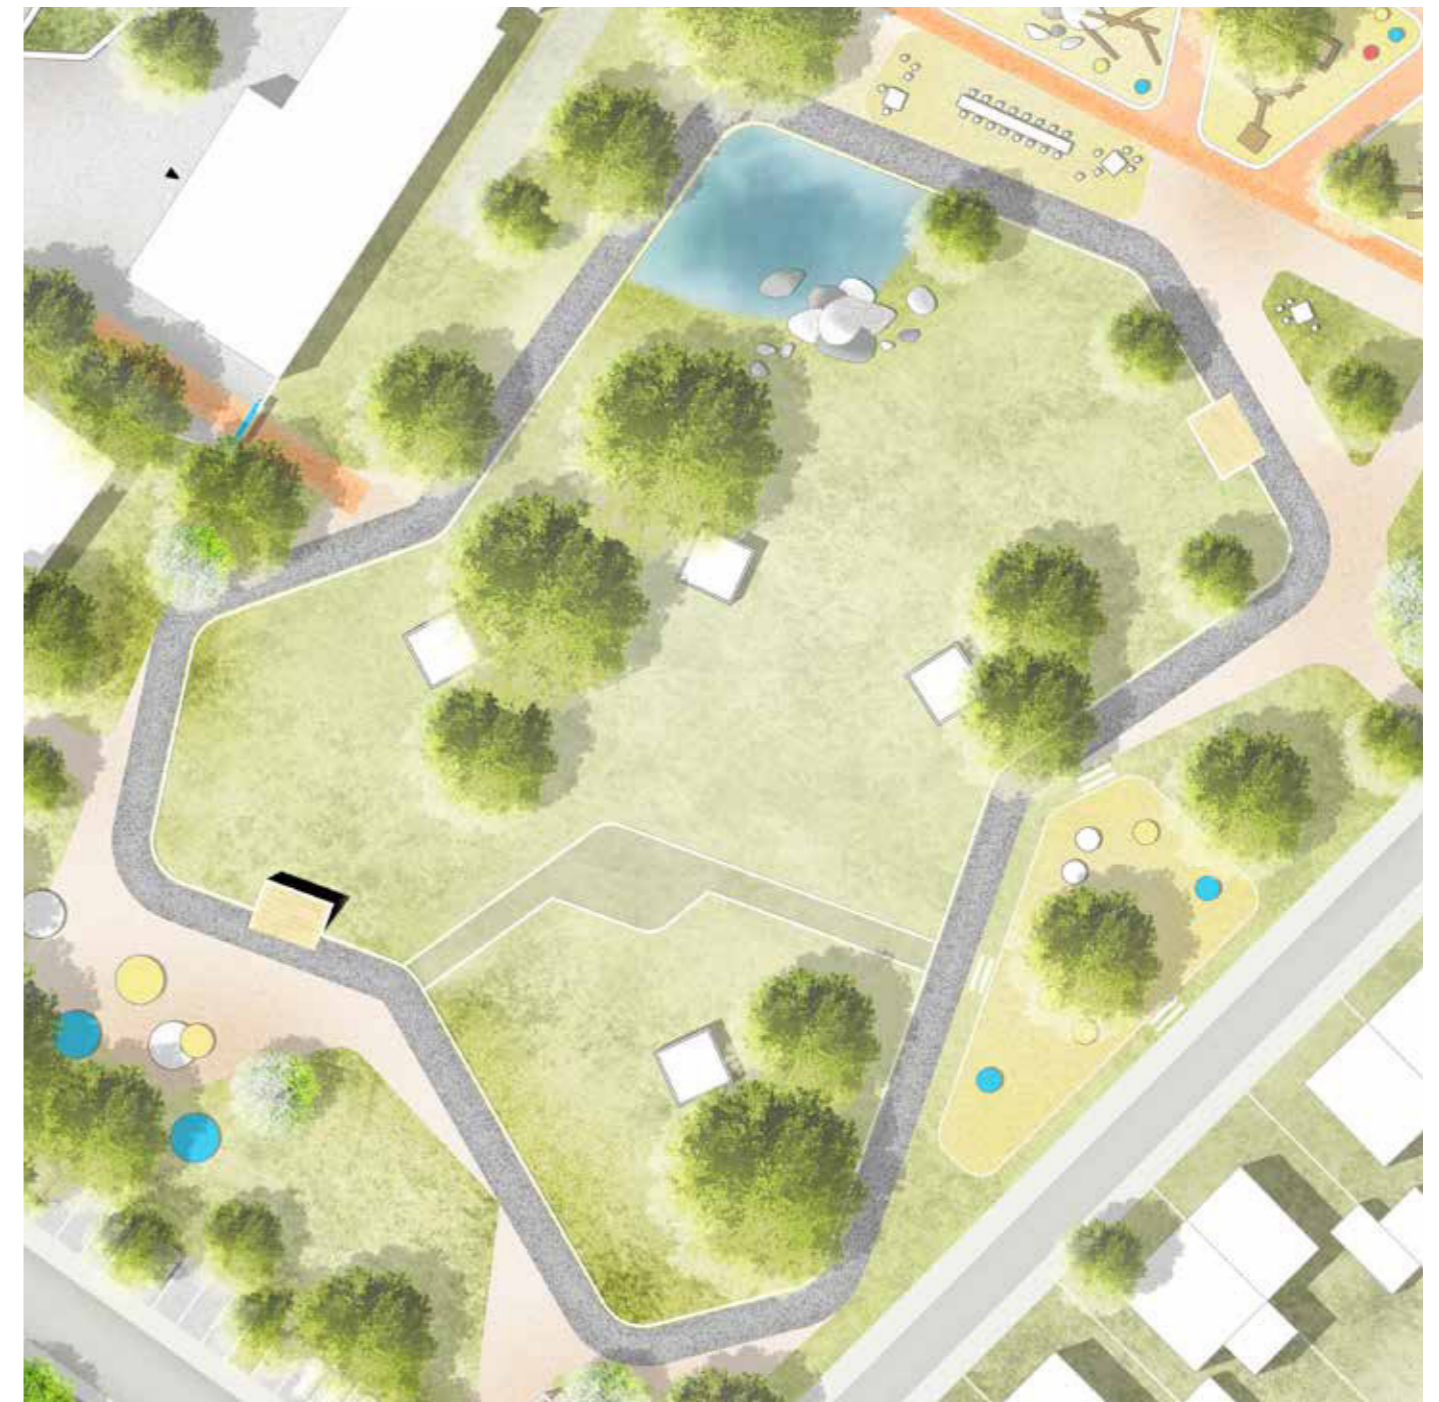

# Grüne Mitte - Bereich Tierpark

**-2- Der Tierpark wird umstrukturiert und erhält eine klare Zonierung (Kinderspiel, Jugendtreff, Seniorenbereich, Tiergehege, etc.) im Wechsel mit frei bespielbaren Rasenflächen. Das Tiergehege erhält eine markante befestigte Ringpromenade. Die neuen Spielbereiche nehmen das Thema „Tier“ assoziativ auf. Barrierefreie Spielgeräte werden integriert. Die vorhandenen Spielgeräte kommen dem Stadtteil an anderer Stelle zu Gute. Das Bürgerhaus und die Kirche orientieren sich neu zum Tierpark.**

# Grüne Mitte - Bereich Tierpark